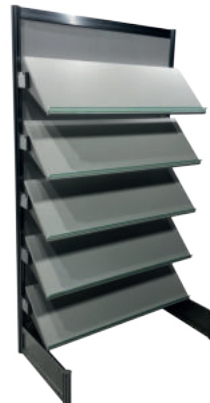

Mietmobiliar | rental furniture

Preisliste: Regale | price list: shelves

Art.Nr. Itemnr.	Artikel Item	€ pro Stk. € per item	Anzahl amount	€ gesamt € total
MP031	Prospektständer OC-System | 3 Plexiglasablagen, DIN A4, transparent | brochure display stand OC-systeme | 3 acrylic-glass shelves, DIN A4 |	49,90€	_____	_____
MP032	Buchregal OC-System | 4 Ablagen angeschrägt | silber, Füllungen dunkelgrau | beleuchtet von oben | 100x50x200 cm bookshelf OC-System | 4 ledges beveled | silver, fillings dark grey | illuminated from top | 100x50x200 cm	199,90€	_____	_____
MP033	Buchregal OC-System | 4 Ablagen angeschrägt | silber, Füllungen und Bretter weiß | 100x60x180 cm bookshelf OC-System | 4 ledges beveled | silver, fillings and boards white | 100x60x180 cm	164,90€	_____	_____
MZ073	Lagerregal | 4 Fachböden | 180x90x40 cm storage shelf | 4 boards | 180x90x40 cm	44,90€	_____	_____

MP033