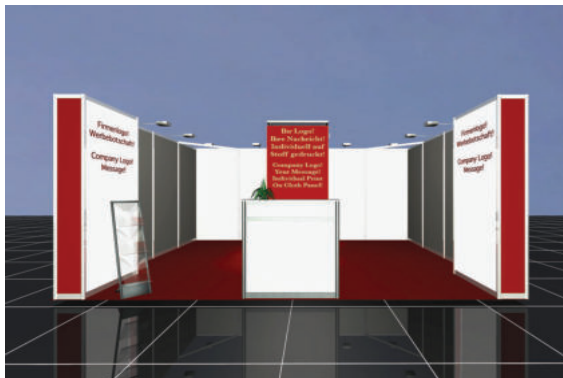

Wandvorbau:

an den äußeren Standseiten montiert, Grundfläche 1,00x0,30x2,50 m Vorderwand mit Digitaldruck, optional auch hinterleuchtet

Double mounted wall:

at both stand corners, built in front of back walls, dimensions 1.00x0.30x2.50 mtrs, front panel incl. print, optional illum. behind panel

Deckenkonstruktion:

AL-Rahmenelement 0,95x2,50 m BxT, mit Gitternetz Deckensegel weiß Vorne Stellwand AL-Rahmenelement 0,95x2,50 BxH mit Stoffbanner bedruckt nach Kundenvorgaben

Ceiling construction:

Al.-frame 0.95x2.50 m with cloth grid white frontpart Al.-wallframe 0.95x2.50 m, with printed cloth panel

Teppichboden:

Expo-Rips nach unserer Farbkarte

Floor carpet:

Expo-Rips according to our available colours

Auf- und Abbau:

nach Vereinbarung, inkl. Grundreinigung vor der Veranstaltung

Construction and dismantling:

by arrangement, including basic cleaning before the event

Standausstattung:

Standgröße in qm	12-20	21-30	>30
Tisch rund Ø 80 cm	1	1	2
Lederstuhl schwarz/chrom	3	4	6
Wandvorbau	1	1	2
Strahler 100W pro 2 qm	bei allen Standgrößen		
3er Steckleiste 230V 1	1	1	2

Stand equipment:

Stand size in sqm	12-20	21-30	>30
Table round Ø 80 cm	1	1	2
Leather chair black/chrome	3	4	6
Double Mounted Wall	1	1	2
Spot 100W per 2 sqm	for all stand sizes		
triple socket 230V	1	1	2

Preis pro qm 178,00€

alle Preise zzgl. 19% MwSt

Price per sqm 178,00€

all prices excluding 19% VAT

Standspezifikationen:

unser Stand hat folgende Maße: _____ m X _____ m
unser Stand hat so viele offene Seiten: _____

stand specifications:

our stand has following dimensions: _____ m X _____ m
our stand has this amount of open sides: _____