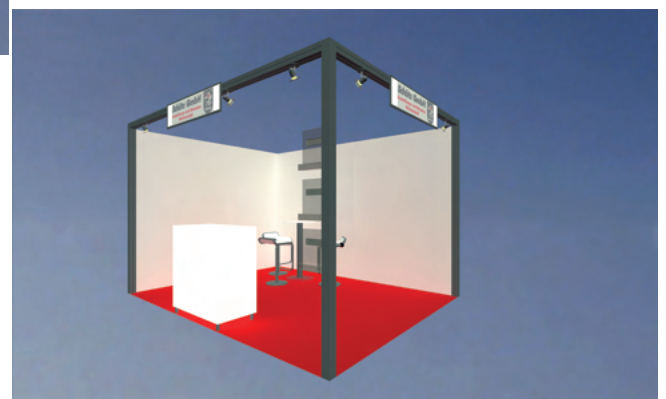

Stand equipment:

Stand size in sqm	9-20	21-30	>30
Table round Ø 80 cm	1	1	2
Leather chair black/chrome	3	4	6
Logos	1	1	2
triple socket 230V	1	1	2

Preis pro qm 258,00€

alle Preise zzgl. 19% MwSt

Price per sqm 258,00€

all prices excluding 19% VAT

Mietfertigstände | Rental fair stand

Typ 3 | Type 3

Standwände:

an allen geschlossenen Standseiten Octa-Lumina Systemwände nach Digitaldruck Vorgabe, ohne Unterbrechung im Wandverlauf Wandhöhe 2,50 m