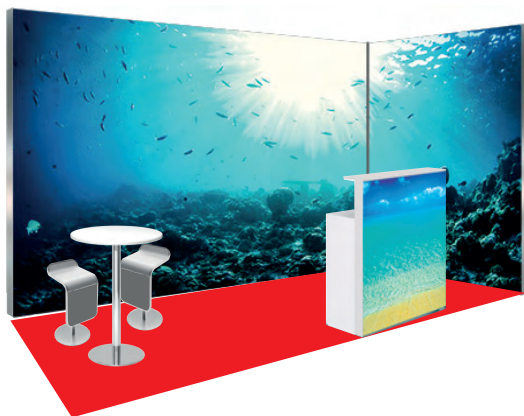

Mietfertigstände | Rental fair stand

Typ 3 | Type 3

Standwände:

an allen geschlossenen Standseiten Octa-Lumina Systemwände nach Digitaldruck Vorgabe, ohne Unterbrechung im Wandverlauf Wandhöhe 2,50 m

Stand walls:

at all closed stand sides Octa-Wall system walls according to digital print layout, without breaks in wall flow, wall height 2.50 mtrs

Teppichboden:

Expo-Rips nach unserer Farbkarte

Floor carpet:

Expo-Rips according to our available colours

Auf- und Abbau:

nach Vereinbarung, inkl. Grundreinigung vor der Veranstaltung

Construction and dismantling:

by arrangement, including basic cleaning before the event

Standausstattung:

Standgröße in qm	9-20	21-30	>30
Tisch rund Ø 80 cm	1	1	2
Barhocker LEM	3	4	6
3er Steckleiste 230V 1	1	1	2

Stand equipment:

Stand size in sqm	9-20	21-30	>30
Table round Ø 80 cm	1	1	2
Leather chair black/chrome	3	4	6
triple socket 230V	1	1	2

Preis pro qm 349,00€

alle Preise zzgl. 19% MwSt

Price per sqm 349,00€

all prices excluding 19% VAT